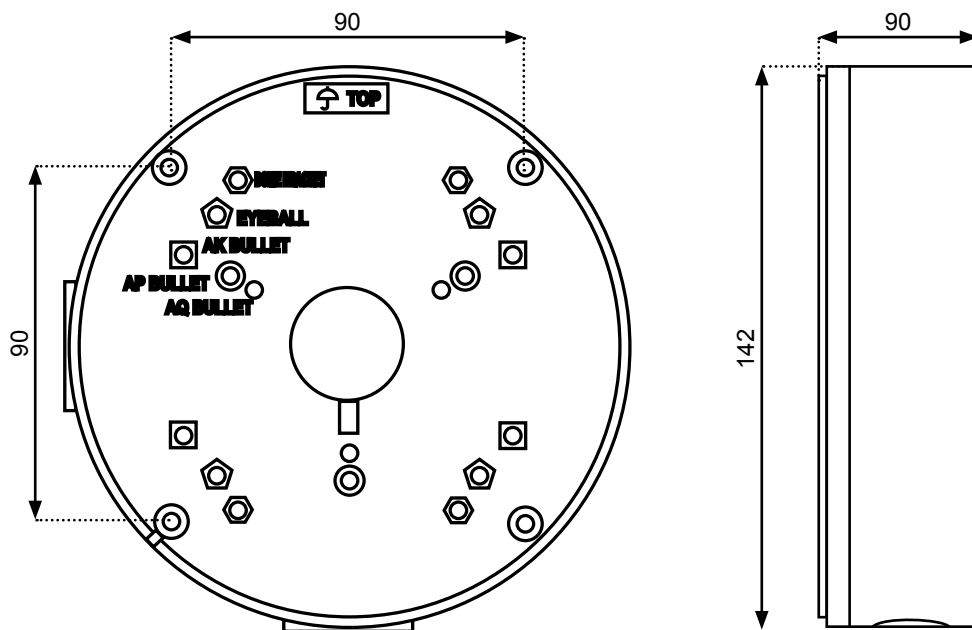

ISIS-SJB01

- Anschlussbox für Video1One Bullet-Kameras

Abmessungen

Einheit: mm

3-fache Kabelzufuhr

Kompatible Kameras

 <p>ISIS-SMB1101 1.3 Megapixel IP-Kamera, 3.6mm</p>	 <p>ISIS-SMB2101 2 Megapixel IP-Kamera, 3.6mm</p>	 <p>ISIS-SBL2101 2 Megapixel IP-Kamera, 3.3-12mm</p>	 <p>ISIS-SBL2521 2 Megapixel IP-Kamera, 3.3-12mm, WDR</p>	 <p>VO-IRC60-2812TDN 700 TV-Linien 2.8-12mm</p>
 <p>VO-IRC61-650TDN 650 TV-Linien 6-50mm</p>				